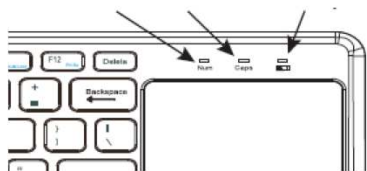

СВЕТОВЫЕ ИНДИКАТОРЫ

Num Lock Caps Lock Индикатор заряда батарей

Num Lock: Нажмите Fn+F11, чтобы активировать цифровую клавиатуру. Индикатор загорится

синим. Нажмите еще раз для отключения.

Caps Lock: нажмите Caps lock, чтобы активировать заглавные буквы. Индикатор загорится синим. Нажмите еще раз для отключения.